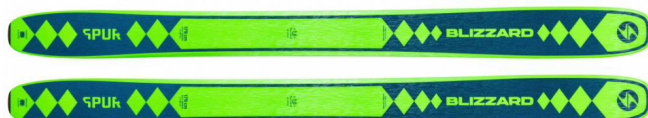

SPUR, FLAT, 23/24

obj. č.: 8A006000001

Doporučená cena

20.399 Kč

Když předpověď počasí zobrazí sněhové vločky na celý týden, popadněte Spur a vydejte se do hor. Ideální šířka pásu, ve spojení s technologií Carbon Flipcore, vedou k dokonalému zážitku po celý den. Díky technologii Carbon Flipcore jsou lyže méně náročné na jízdu. Spur nejsou lyže na upravený svah. Jsou to lyže především do prašanu.

Technické specifikace

určení Výkonnostní	terén Volný
rychlost Velmi vysoká	camber/rocker Rocker-Camber-Rocker
cílová skupina Závodní lyžaři	konstrukce Sandwich Compound Partial Sidewall (Ti), Flipcore Construction
délka oblouků Dlouhý	barva rámečku green/blue
pohlaví Unisex	obj.c. 8A006000001