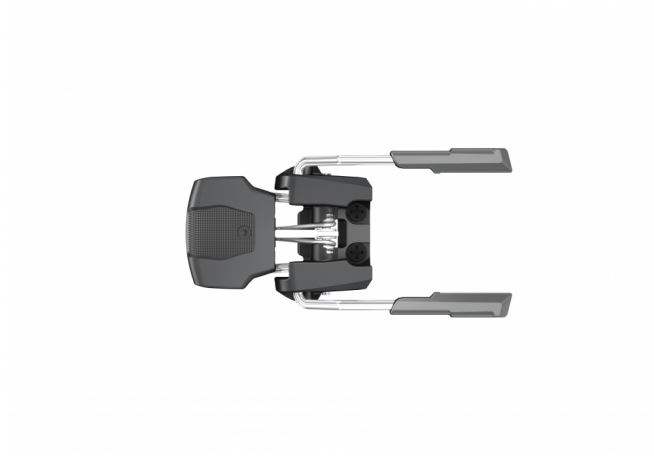

# BRAKE POWER BRAKE LD 85 [D], BLACK

obj. č.: 163044

---

## Technické specifikace

**barva rámečku**  
black

**obj.c.**  
163044

---