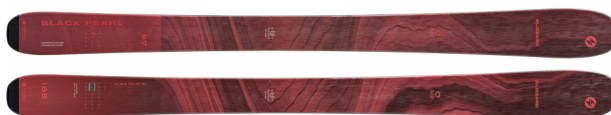

BLACK PEARL 97, FLAT, 23/24

obj. č: 8A227400001

Doporučená cena

16.799 Kč

Hledáte kouzlo Black Pearl, ale chcete trochu větší šířku? Máme pro vás. Model Black Pearl 97 je jako to nejlepší ze všech světů, protože nabízí výkon a stabilitu ve výkonnostně zaměřené lyži do každého terénu. Oceněné jádro TrueBlend Flipcore je nakonfigurováno se specifickým designem pro ženy, který byl testován a schválen ženami v rámci našeho programu Women2Women. Lyže dokonale zvládnou jízdu po sněhové pokrývce, projíždějí rozbředlým sněhem a v náročných sněhových podmínkách se necítí špatně. Když vás volají velké hory, Black Pearl 97 je vaše jistota, kterou můžete mít.

Technické specifikace

parametry lyže 136.5-97-118.5 mm (165 cm)	určení Pokročilý
terén Upravený - volný	rychlost Střední
technologie Sandwich Compound Sidewall (Ti), W.S.D. Trueblend Flipcore konstrukce, Wide Titanal	délka(cm)/rádius(m) 153/13, 159/14, 165/15, 171/16, 177/17
camber/rocker Rocker-Camber-Rocker	cílová skupina Sportovní lyžaři
a151 8A227400001	obj.c. 8A227400001