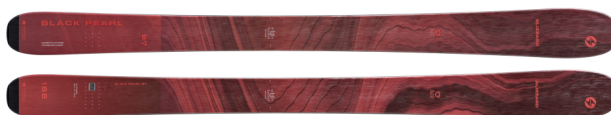

# BLACK PEARL 97, FLAT, 23/24

obj. č: 8A227400001

Doporučená cena

**16.799 Kč**

Hledáte kouzlo Black Pearl, ale chcete trochu větší šířku? Máme pro vás. Model Black Pearl 97 je jako to nejlepší ze všech světů, protože nabízí výkon a stabilitu ve výkonnostně zaměřené lyži do každého terénu. Oceněné jádro TrueBlend Flipcore je nakonfigurováno se specifickým designem pro ženy, který byl testován a schválen ženami v rámci našeho programu Women2Women. Lyže dokonale zvládnou jízdu po sněhové pokrývce, projíždějí rozbředlým sněhem a v náročných sněhových podmínkách se necítí špatně. Když vás volají velké hory, Black Pearl 97 je vaše jistota, kterou můžete mít.

## Technické specifikace

<b>parametry lyže</b> 136.5-97-118.5 mm (165 cm)	<b>určení</b> Pokročilý
<b>terén</b> Upravený - volný	<b>rychlost</b> Střední
<b>technologie</b> Sandwich Compound Sidewall (Ti), W.S.D. Trueblend Flipcore konstrukce, Wide Titanal	<b>délka(cm)/rádius(m)</b> 153/13, 159/14, 165/15, 171/16, 177/17
<b>camber/rocker</b> Rocker-Camber-Rocker	<b>cílová skupina</b> Sportovní lyžaři
<b>a151</b> 8A227400001	<b>obj.c.</b> 8A227400001