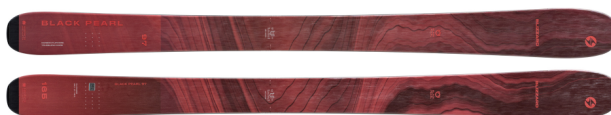

# BLACK PEARL 97, FLAT, 23/24

obj. č.: 8A227400001

Doporučená cena

**16.799 Kč**

Akční cena

**15.099 Kč**

Hledáte kouzlo Black Pearl, ale chcete trochu větší šířku? Máme pro vás. Model Black Pearl 97 je jako to nejlepší ze všech světů, protože nabízí výkon a stabilitu ve výkonnostně zaměřené lyži do každého terénu. Oceněné jádro TrueBlend Flipcore je nakonfigurováno se specifickým designem pro ženy, který byl testován a schválen ženami v rámci našeho programu Women2Women. Lyže dokonale zvládnou jízdu po sněhové pokrývce, projíždějí rozbředlým sněhem a v náročných sněhových podmínkách se necítí špatně. Když vás volají velké hory, Black Pearl 97 je vaše jistota, kterou můžete mít.

## Technické specifikace

<b>parametry lyže</b> 136.5-97-118.5 mm (165 cm)	<b>určení</b> Pokročilý
<b>terén</b> Úpravený - volný	<b>rychlost</b> Střední
<b>technologie</b> Sandwich Compound Sidewall (Ti), W.S.D. Trueblend Flipcore konstrukce, Wide Titanal	<b>délka(cm)/rádius(m)</b> 153/13, 159/14, 165/15, 171/16, 177/17
<b>camber/rocker</b> Rocker-Camber-Rocker	<b>cílová skupina</b> Sportovní lyžaři
<b>a151</b> 8A227400001	<b>obj.c.</b> 8A227400001