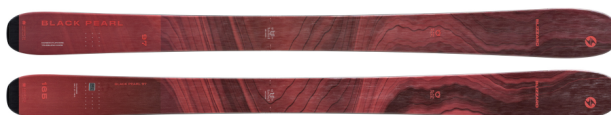

BLACK PEARL 97, FLAT, 23/24

obj. č.: 8A227400001

Doporučená cena

16.799 Kč

Akční cena

15.099 Kč

Hledáte kouzlo Black Pearl, ale chcete trochu větší šířku? Máme pro vás. Model Black Pearl 97 je jako to nejlepší ze všech světů, protože nabízí výkon a stabilitu ve výkonnostně zaměřené lyži do každého terénu. Oceněné jádro TrueBlend Flipcore je nakonfigurováno se specifickým designem pro ženy, který byl testován a schválen ženami v rámci našeho programu Women2Women. Lyže dokonale zvládnou jízdu po sněhové pokrývce, projíždějí rozbředlým sněhem a v náročných sněhových podmínkách se necítí špatně. Když vás volají velké hory, Black Pearl 97 je vaše jistota, kterou můžete mít.

Technické specifikace

parametry lyže 136.5-97-118.5 mm (165 cm)	určení Pokročilý
terén Úpravený - volný	rychlost Střední
technologie Sandwich Compound Sidewall (Ti), W.S.D. Trueblend Flipcore konstrukce, Wide Titanal	délka(cm)/rádius(m) 153/13, 159/14, 165/15, 171/16, 177/17
camber/rocker Rocker-Camber-Rocker	cílová skupina Sportovní lyžaři
a151 8A227400001	obj.c. 8A227400001