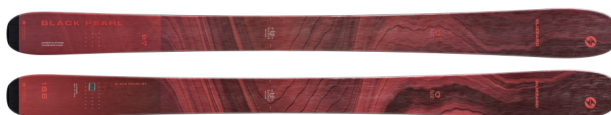

BLACK PEARL 97, FLAT, 23/24

obj. č.: 8A227400001

Doporučená cena

16.799 Kč

Hledáte kouzlo Black Pearl, ale chcete trochu větší šířku? Máme pro vás. Model Black Pearl 97 je jako to nejlepší ze všech světů, protože nabízí výkon a stabilitu ve výkonnostně zaměřené lyži do každého terénu. Oceněné jádro TrueBlend Flipcore je nakonfigurováno se specifickým designem pro ženy, který byl testován a schválen ženami v rámci našeho programu Women2Women. Lyže dokonale zvládnou jízdu po sněhové pokrývce, projíždějí rozbředlým sněhem a v náročných sněhových podmínkách se necítí špatně. Když vás volají velké hory, Black Pearl 97 je vaše jistota, kterou můžete mít.

Technické specifikace

parametry lyže 136.5-97-118.5 mm (165 cm)	určení Pokročilý
terén Upravený - volný	rychlost Střední
technologie Sandwich Compound Sidewall (Ti), W.S.D. Trueblend Flipcore konstrukce, Wide Titanal	délka(cm)/rádius(m) 153/13, 159/14, 165/15, 171/16, 177/17
camber/rocker Rocker-Camber-Rocker	cílová skupina Sportovní lyžaři
a151 8A227400001	obj.c. 8A227400001