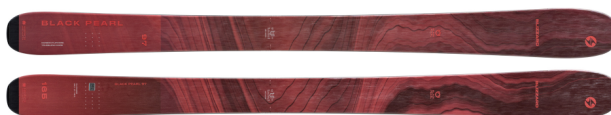

BLACK PEARL 97, FLAT, 23/24

obj. č.: 8A227400001

Hledáte kouzlo Black Pearl, ale chcete trochu větší šířku? Máme pro vás. Model Black Pearl 97 je jako to nejlepší ze všech světů, protože nabízí výkon a stabilitu ve výkonnostně zaměřené lyži do každého terénu. Oceněné jádro TrueBlend Flipcore je nakonfigurováno se specifickým designem pro ženy, který byl testován a schválen ženami v rámci našeho programu Women2Women. Lyže dokonale zvládnou jízdu po sněhové pokrývce, projíždějí rozbředlým sněhem a v náročných sněhových podmínkách se necítí špatně. Když vás volají velké hory, Black Pearl 97 je vaše jistota, kterou můžete mít.

Technické specifikace

parametry lyže 136.5-97-118.5 mm (165 cm)	určení Pokročilý
terén Upravený - volný	rychlost Střední
technologie Sandwich Compound Sidewall (Ti), W.S.D. Trueblend Flipcore konstrukce, Wide Titanal	délka(cm)/rádius(m) 153/13, 159/14, 165/15, 171/16, 177/17
camber/rocker Rocker-Camber-Rocker	cílová skupina Sportovní lyžaři
a151 8A227400001	obj.c. 8A227400001